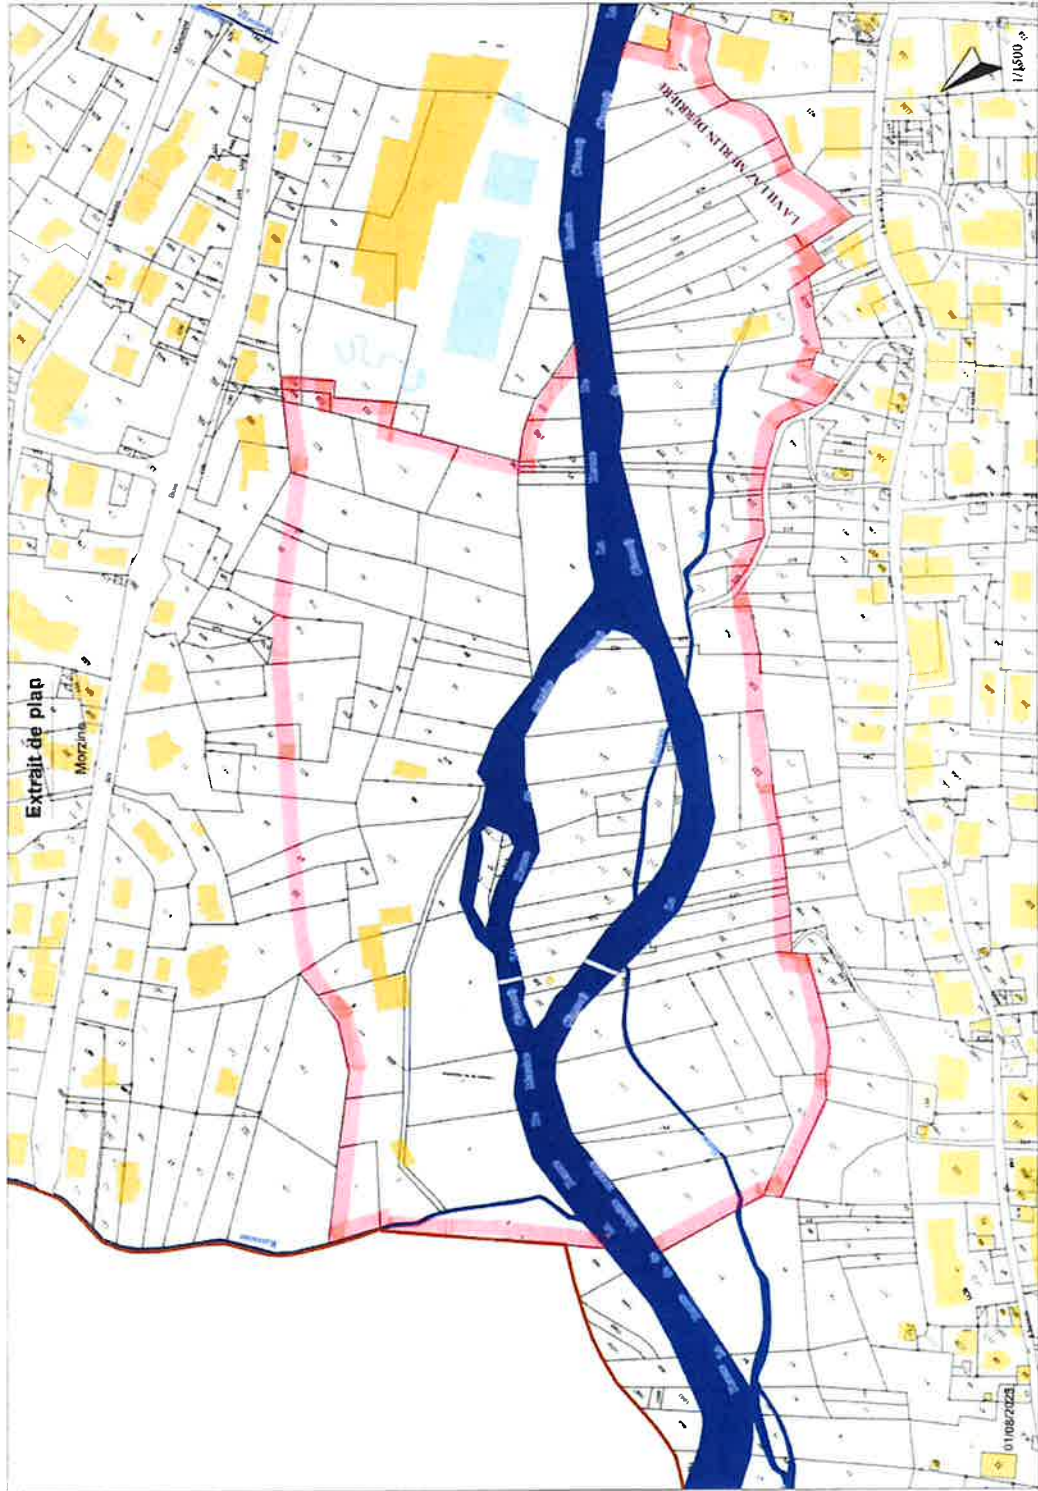

## Parc des Dérêches : emprise à classer en zone Ue

Envoyé en préfecture le 18/08/2023

Reçu en préfecture le 18/08/2023

Publié le 03/08/2023

ID : 074-217401918-20230727-D\_2023\_07\_16-DE